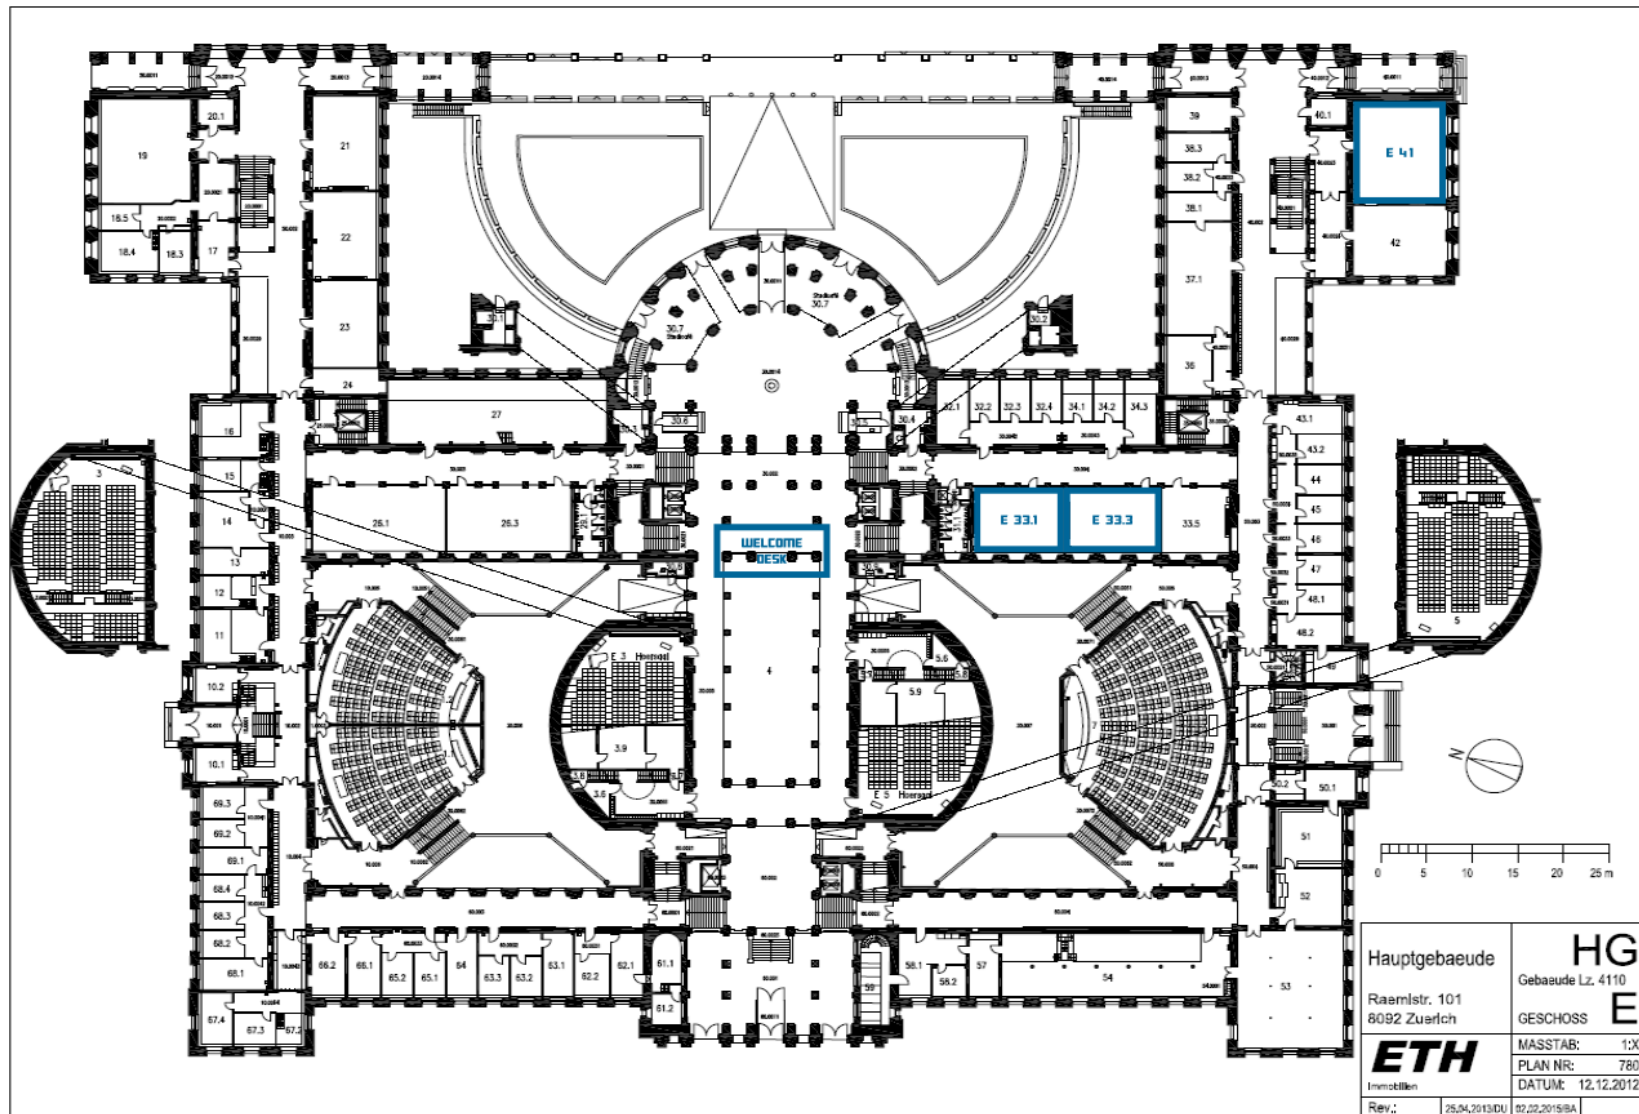

Floor F

Floor E

Hauptgebäude		HG	
Raemstr. 101 8092 Zuerich		Gebäude Lz. 4110	
		GESCHOSS E	
ETH		MASSTAB: 1:X	
Immobilien		PLAN NR: 780	
		DATUM: 12.12.2012	
Rev.:	28.04.2013/DU	07.02.2015/BA	

Floor D

Hauptgebäude	HG
Raemlstr. 101 8092 Zuerich	Gebäude LZ. 4110
	D
	GESCHOSS
ETH zürich	MASSTAB: 1:X
	PLAN NR: 778
	DATUM: 12.12.2012
Rev.:	01.02.2013/OU 23.05.2013/OU 18.05.2015/BA

The Mensa – MM Building