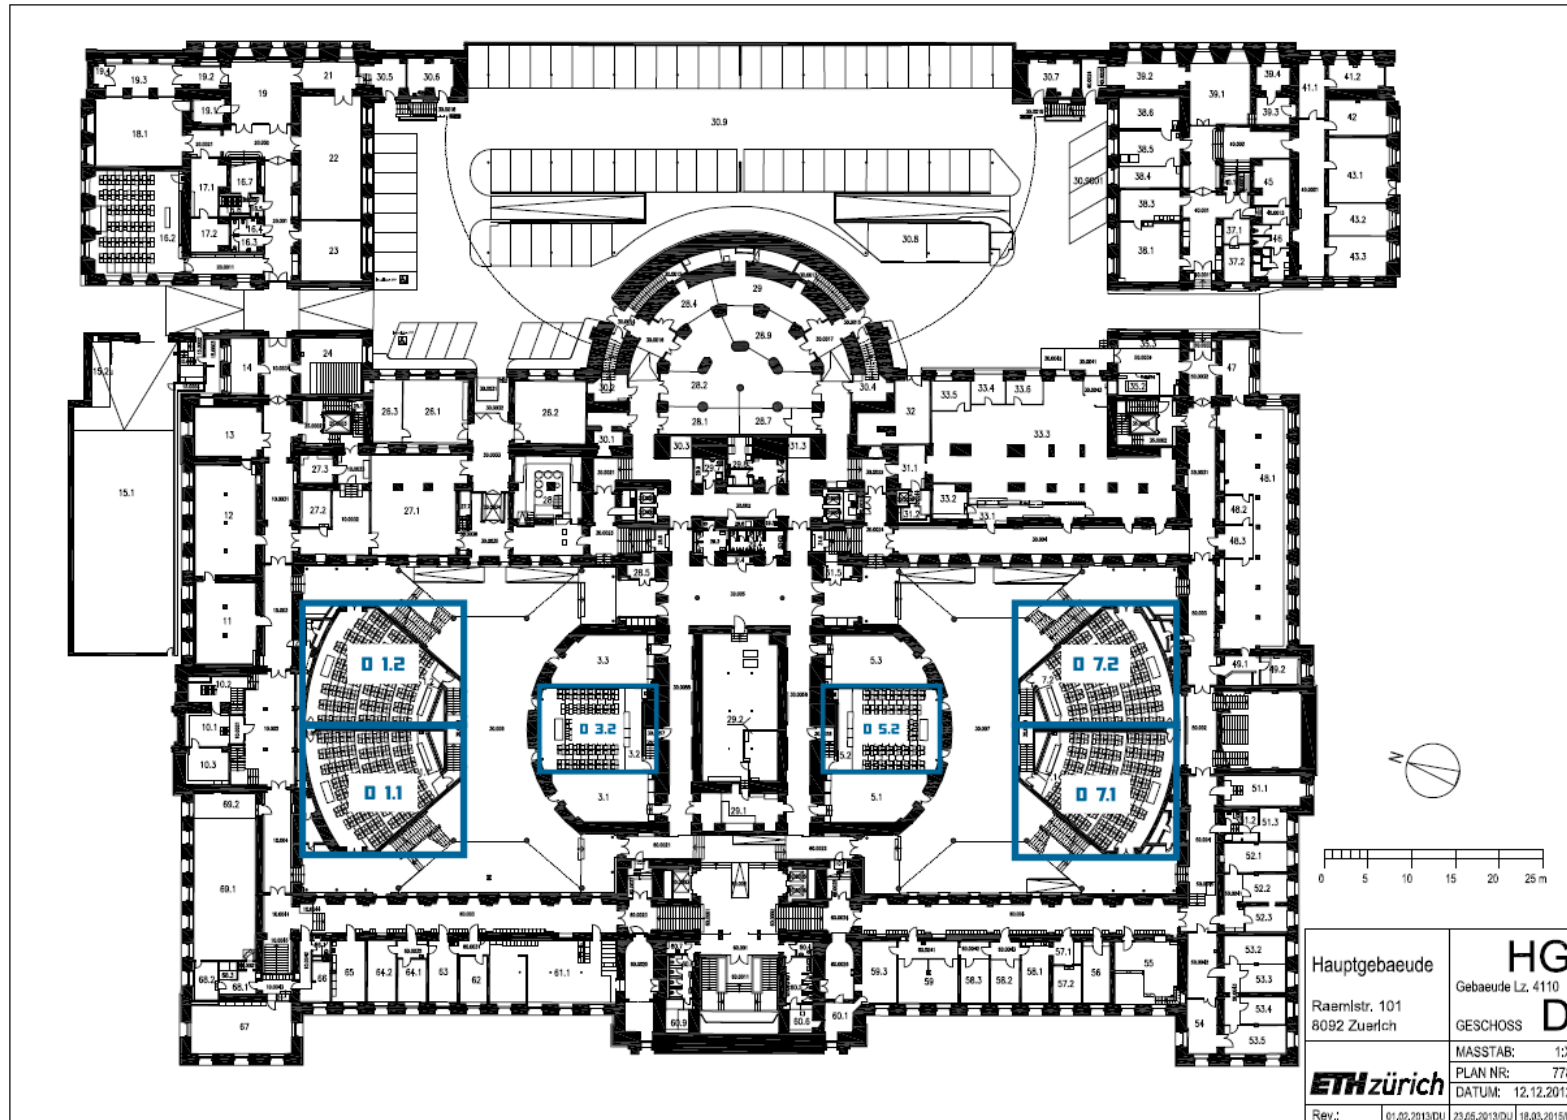

Floor F

Floor E

Hauptgebäude		HG	
Raemstr. 101 8092 Zuerich		Gebäude Lz. 4110	
		GESCHOSS E	
ETH		MASSTAB: 1:X	
Immobilien		PLAN NR: 780	
		DATUM: 12.12.2012	
Rev.:	28.04.2013/DU	07.02.2015/BA	

Floor D

Hauptgebäude	HG
Raemlstr. 101 8092 Zuerich	Gebäude LZ. 4110
	D
	GESCHOSS
ETH zürich	MASSTAB: 1:X
	PLAN NR: 778
	DATUM: 12.12.2012
Rev.:	01.02.2013/OU 23.05.2013/OU 18.05.2015/BA

The Mensa – MM Building