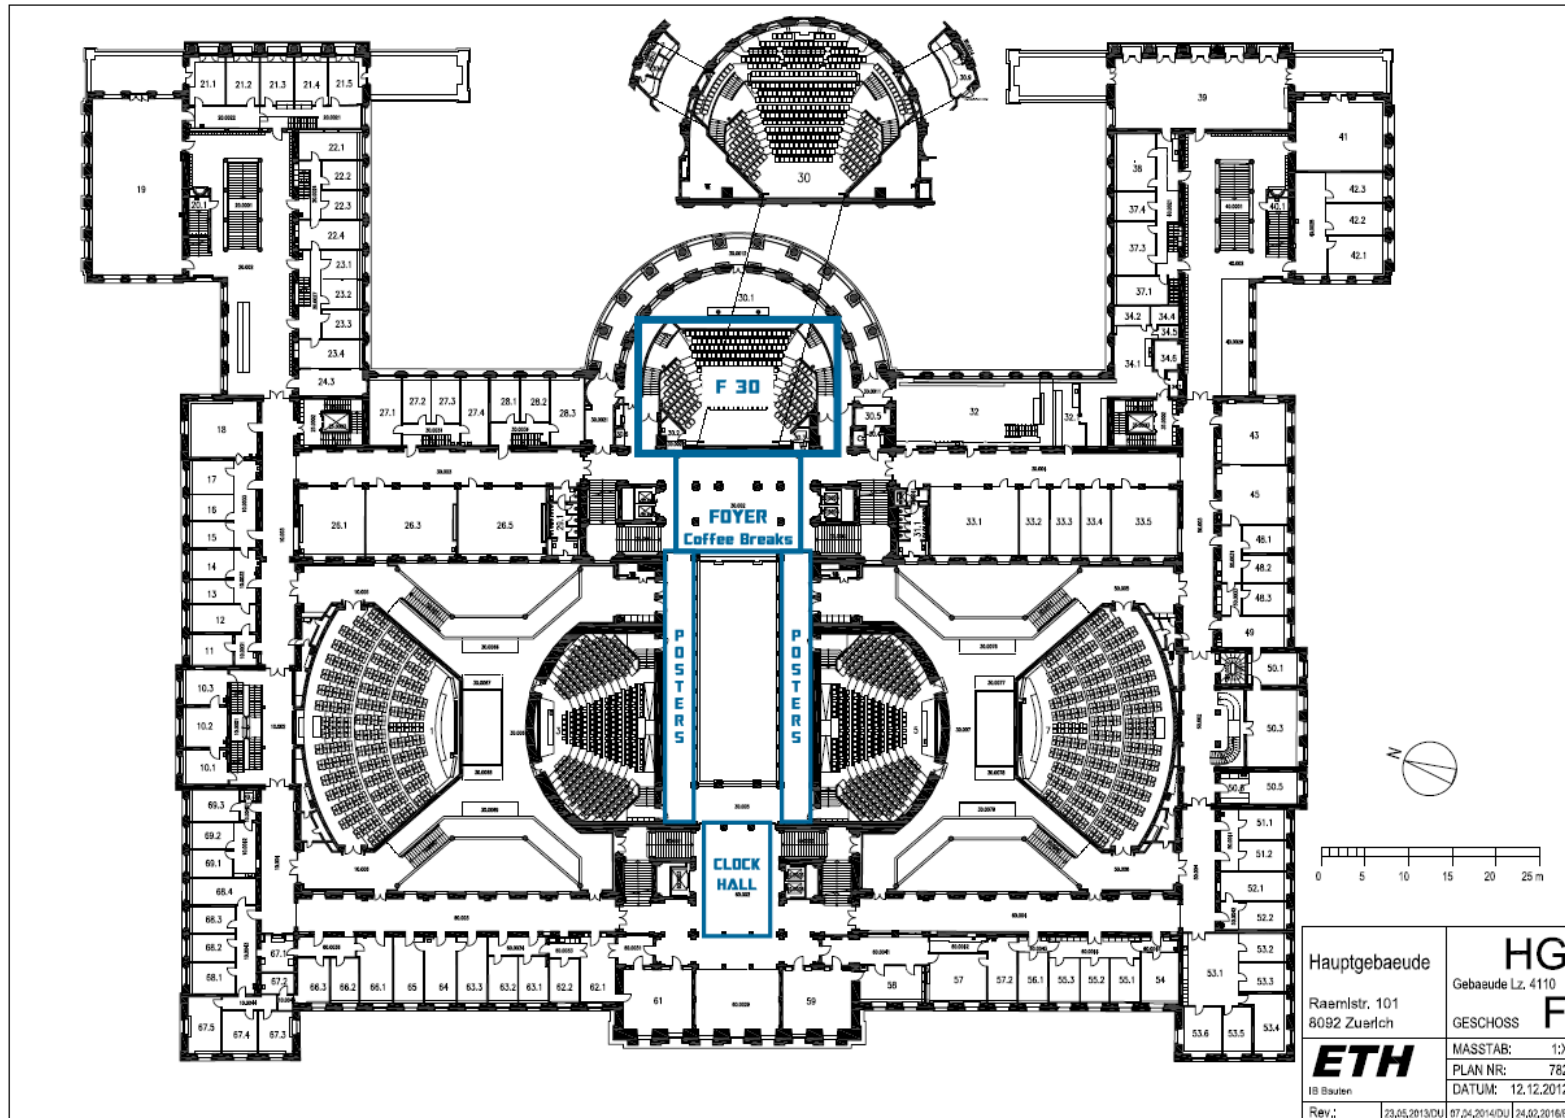

Floor F

Floor E

Hauptgebäude		HG	
Raemstr. 101 8092 Zuerich		Gebäude Lz. 4110	
		GESCHOSS E	
ETH		MASSTAB: 1:X	
Immobilien		PLAN NR: 780	
		DATUM: 12.12.2012	
Rev.:	28.04.2013/DU	07.02.2015/BA	

Floor D

Hauptgebäude	HG
Raemlstr. 101 8092 Zuerich	Gebäude LZ. 4110
	D
	GESCHOSS
ETH zürich	MASSTAB: 1:X
	PLAN NR: 778
	DATUM: 12.12.2012
Rev.:	01.02.2013/OU 23.05.2013/OU 18.05.2015/BA

The Mensa – MM Building